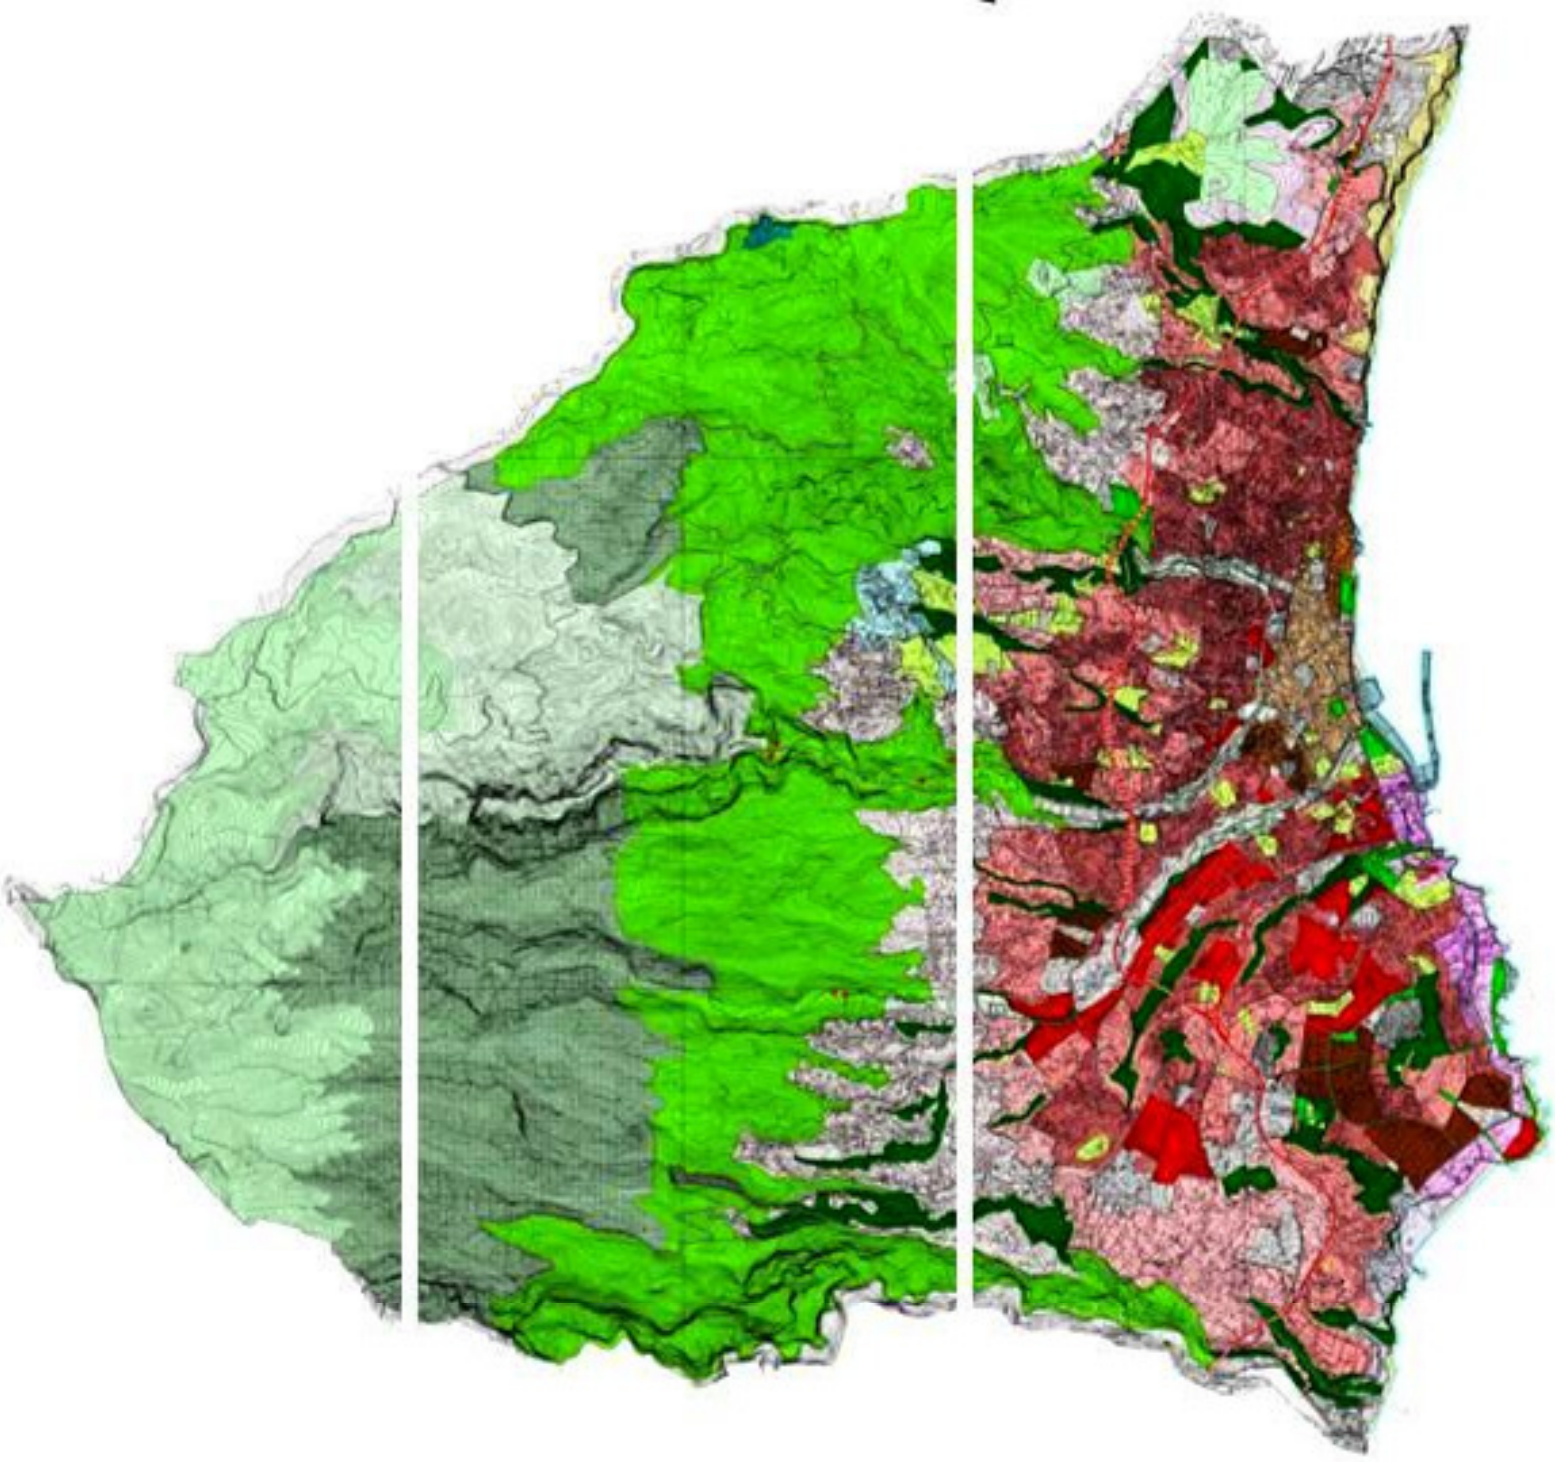

Reid's Mount Park Hotel

Quinta Pavão - Annex

Reid's Hortas Hotel

Villa Victória - Annex

1894

# PLANTA

DA  
Cidade de FUNCHAL

e seus arredores

ESCALA  $\frac{1}{4000}$

LEVANTADA PELOS ENGENHEIROS

Carlos Pires, Manuel de Faria e Sousa,  
Alvaro Lopes Figueira,  
Luiz Augusto Figueira

NOMES DAS RUAS, BECCOS, ETC. QUE ESTÃO NA PLANTA DESIGNADOS POR NÚMEROS

14	15	16	17	18	19	20	21	22	23	24	25	26	27	28	29	30	31	32	33	34	35	36	37	38	39	40	41	42	43	44	45	46	47	48	49	50	51	52	53	54	55	56	57	58	59	60	61	62	63	64	65	66	67	68	69	70	71	72	73	74	75	76	77	78	79	80	81	82	83	84	85	86	87	88	89	90	91	92	93	94	95	96	97	98	99	100
14	15	16	17	18	19	20	21	22	23	24	25	26	27	28	29	30	31	32	33	34	35	36	37	38	39	40	41	42	43	44	45	46	47	48	49	50	51	52	53	54	55	56	57	58	59	60	61	62	63	64	65	66	67	68	69	70	71	72	73	74	75	76	77	78	79	80	81	82	83	84	85	86	87	88	89	90	91	92	93	94	95	96	97	98	99	100