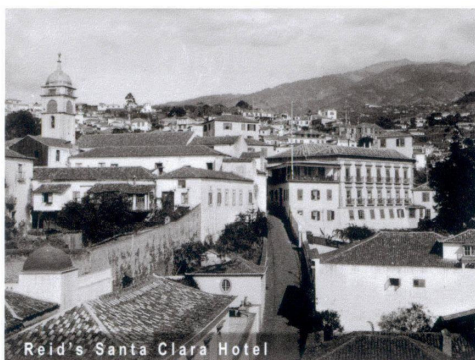

*Pestana*  
RESORT & CASINO

PESTANA  
CASINO  
PARK

REID'S  
PALACE

ORIENT-EXPRESS

Reid's New Hotel

Reid's Santa Clara Hotel

Villa Cliff - Annex

Reid's Carmo Hotel

Reid's Mount Park Hotel

Quinta Pavão - Annex

Reid's Hortas Hotel

Villa Victória - Annex

1894

# PLANTA

DA  
Cidade de FUNCHAL

e seus arredores

ESCALA  $\frac{1}{4000}$

LEVANTADA PELOS ENGENHEIROS

Carlos Pires, Manuel de Faria e Sousa,  
Alvaro Lopes Figueira,  
Luiz Augusto Figueira

NOMES DAS RUAS, BECCOS, ETC. QUE ESTÃO NA PLANTA DESIGNADOS POR NÚMEROS